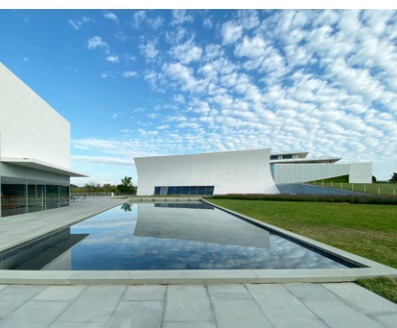

La pavimentazione dell'area piscina

Di Mario Petrucci

La pavimentazione attorno alla piscina va considerata come un'opera di edilizia libera oppure no? In questo articolo faremo luce su questo aspetto, aiutandoci con una serie di casi concreti e relative sentenze.

The flooring of the swimming pool area

The paving around the pool should be considered as a work of free building or not? In this article we will shed light on this aspect.

■ Aziende e prodotti 76

■ Telex 80

■ Indice inserzionisti 95

PISCINE OGGI anno XLVIII n.192
trimestrale ottobre - dicembre 2020
una copia euro 7,00

registrazione:

tribunale bologna
n° 4242, sett. 1972

iscrizione al ROC numero 6228

per contattare la redazione:

piscineoggi@ilcampo.it

direttore responsabile:

federico maestrami

redazione:

rita cesarini,

davide venturi

hanno collaborato:

annalisa dall'oca, guido martinelli,

mario petrulli

progetto grafico:

chialab, bologna

impaginazione e pre stampa:

paolo d'andrea

stampa:

MIG moderna industrie grafiche srl,

bologna

editrice il campo

fondata da franco maestrami

direzione editoriale:

federico maestrami,

roberto maestrami

direzione, redazione,

amministrazione e pubblicità:

via amendola, 9 - 40121 bologna

tel +39 051255544 - fax +39 051255360

www.ilcampo.it - info@ilcampo.it

www.sportindustry.com

www.fitnessstrend.com

www.forumpiscine.it

www.forumclub.it

www.italianpooltechnology.com

Copyright © tutti i diritti riservati.

È vietata la riproduzione totale o parziale di articoli, fotografie e disegni pubblicati su Piscine Oggi, con qualsiasi mezzo, senza espressa autorizzazione dell'editore.

Il prodotti segnalati sono una libera scelta della redazione. I nomi, le ditte e i prezzi eventualmente pubblicati sono riportati senza responsabilità, a puro titolo informativo, per rendere un servizio ai lettori. L'editore non risponde dell'opinione espressa dagli autori degli articoli pubblicati. Ai sensi della legge 675/96, i dati forniti dai sottoscrittori degli abbonamenti vengono utilizzati esclusivamente per l'invio della pubblicazione e non vengono ceduti a terzi per alcun motivo.
ISSN 0390 - 3230

diffusione:

MEPE Distribuzione Editoriale

via etторе bugatti, 15

20142 milano

tel +39 02895921 - fax +39 0289504932

e-mail: info_mepe@mepe.it

www.mepe.it