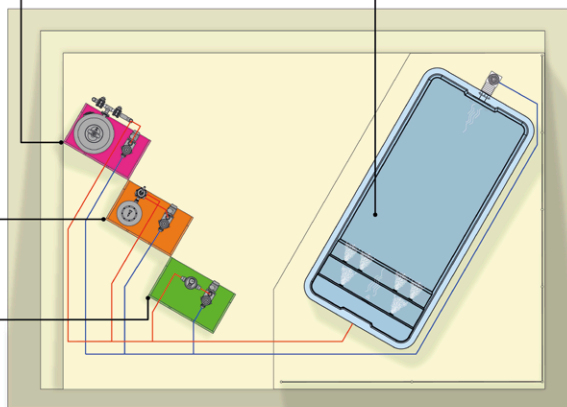

LABORATORY POOL